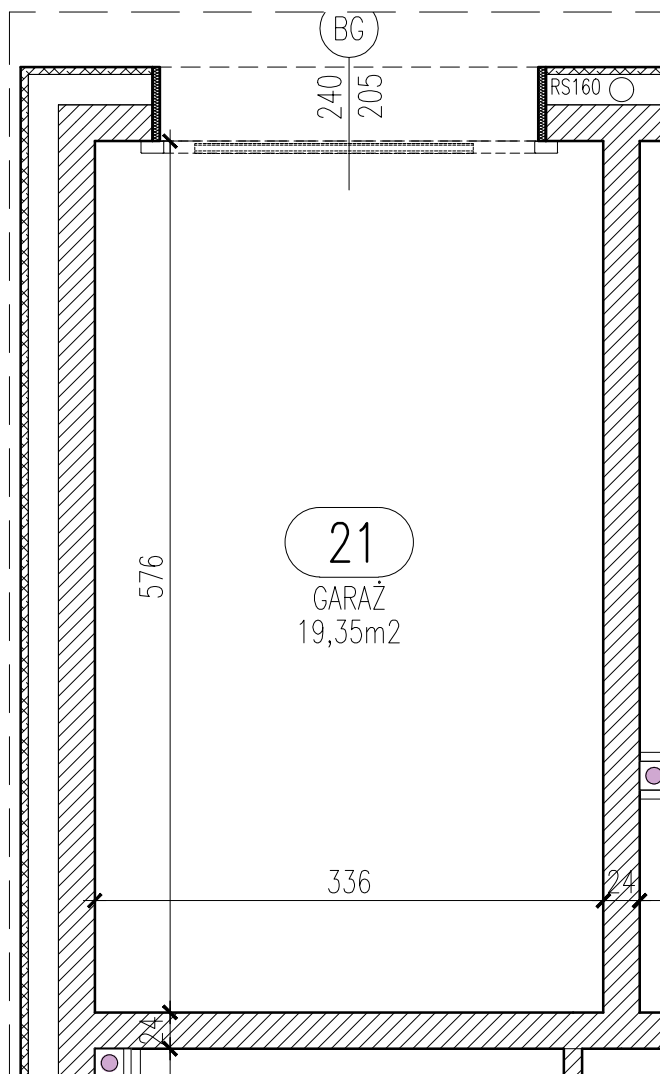

RZUT GARAŻU skala 1:50

Garaż 21	
Powierzchnia	19,35 m ²

Blok B

Parter

Garaż 21

Wrocław, ul. Kapitulna 12

UWAGA: Podane parametry wjazdu dotyczą wymiarów w świetle otworu. Nie doliczono ew. elementów instalacji bramy.