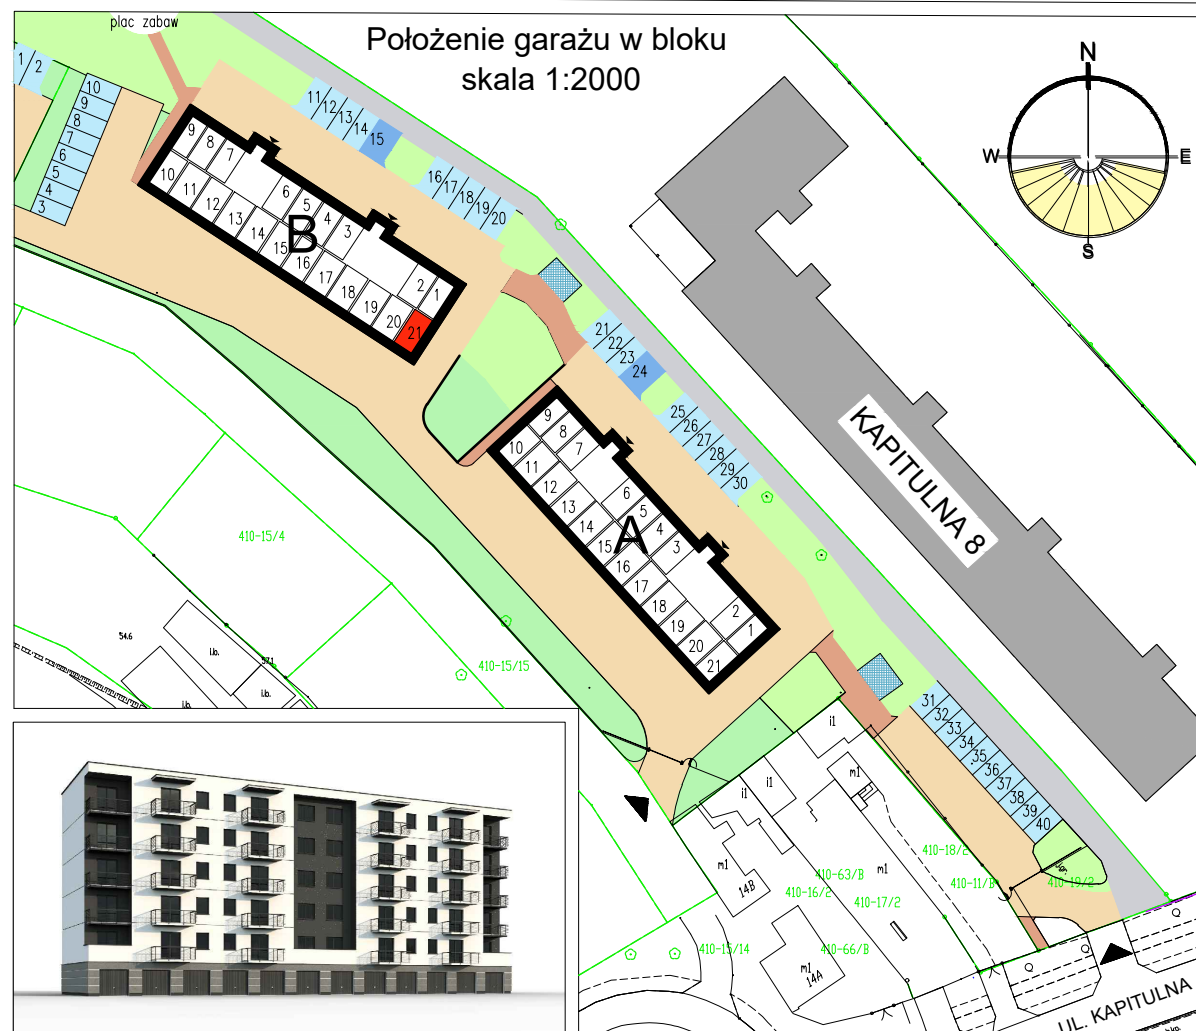

RZUT GARAŻU skala 1:50

Garaż 21	
Powierzchnia	19,35 m ²

Blok B

Parter

Garaż 21

Wrocław, ul. Kapitulna 12

UWAGA: Podane parametry wjazdu dotyczą wymiarów w świetle otworu. Nie doliczono ew. elementów instalacji bramy.